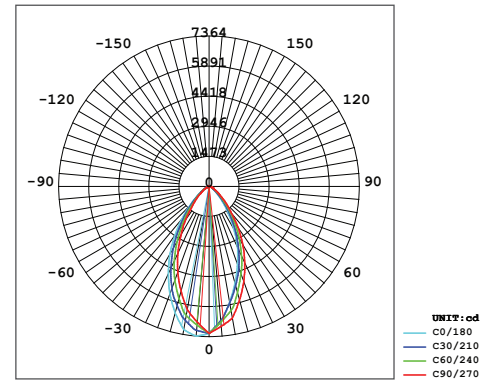

Işık Eğrisi

AVERAGE BEAM ANGLE (95%) : 11.0 DEG

Renk Sıcaklık Tablosu

Opsiyonel Özellikler

Renk Sıcaklığı	: 3000K / 4000K / 5700K
Dali Uyumluluğu	: Var
Sensör	: Var